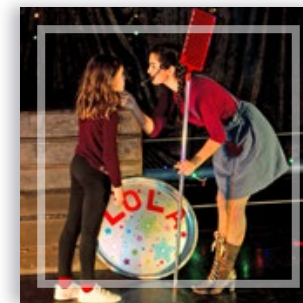

LE NOËL DE LOLA

SPECTACLE INTERACTIF POUR ENFANTS • 45 MIN

Lola est contrariée, elle n'a pas ses cadeaux !
Le Père Noël l'aurait-il oubliée ? Bien sûr que non !
Mais elle devra les mériter en relevant tous les défis
d'un Jeu de l'Oie spécialement conçu pour elle...
Êtes-vous prêts à l'aider ?

Un véritable show plein d'humour et de vie qui ravira
les grands et les petits ! Dynamique, joyeux et parti-
cipatif, ce spectacle mêle de nombreuses disciplines
circassiennes comme le fil de fer, le monocycle,
la jonglerie, la magie...