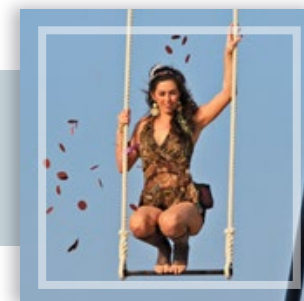

# LUCIOLE

GRANDE ÉCHASSIÈRE LUMINEUSE

Une belle et grande créature lumineuse, toute de blanc vêtue, danse au dessus de vos têtes et caresse le vent de ses ailes majestueuses et scintillantes.

# LA FÉE LILAS

PERSONNAGE LUMINEUX SUR ÉCHASSES

Mais qui est donc ce grand personnage qui scintille ? C'est la Fée Lilas ! Elle est venue de sa contrée lointaine pour partager avec vous un moment magique et plein de surprises.

Découvrez cette surprenante créature toute en hauteur et mouvements dansés, pour un évènement plein d'originalité !