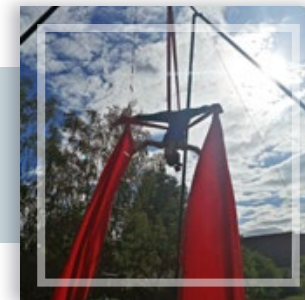

# PORTIQUE AUTONOME

STRUCTURE AUTOPORTANTE

Grâce à son portique réglable en hauteur à 5 ou 7 mètres de haut, Lucine peut jouer en intérieur comme en extérieur en toute autonomie.

Lucine vous propose également des stages de trapèze fixe ou ballant, pour tous les âges, en initiation ou perfectionnement.