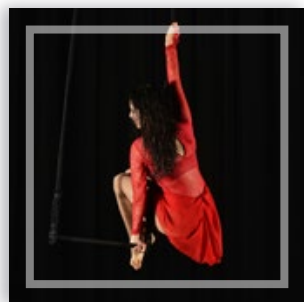

INCANDESCENT

NUMÉRO DE TRAPÈZE FIXE • 5 MIN

Dans la chaleur de la nuit, laissez-vous envouter par cette envolée passionnée et sensuelle, dont la puissance et la grâce vous hypnotiseront telles les braises d'un feu... incandescent.

Un enchaînement d'acrobaties aériennes sur un rythme endiablé, un véritable spectacle à couper le souffle !