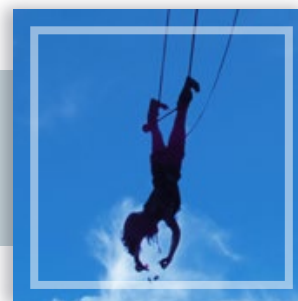

Un enchaînement d'acrobaties aériennes sur un rythme endiablé, un véritable spectacle à couper le souffle !

# LUCIOLE

GRANDE ÉCHASSIÈRE LUMINEUSE

Une belle et grande créature lumineuse, toute de blanc vêtue, danse au dessus de vos têtes et caresse le vent de ses ailes majestueuses et scintillantes.

# LA FÉE LILAS

PERSONNAGE LUMINEUX SUR ÉCHASSES

Mais qui est donc ce grand personnage qui scintille ? C'est la Fée Lilas ! Elle est venue de sa contrée lointaine pour partager avec vous un moment magique et plein de surprises.

Découvrez cette surprenante créature toute en hauteur et mouvements dansés, pour un évènement plein d'originalité !