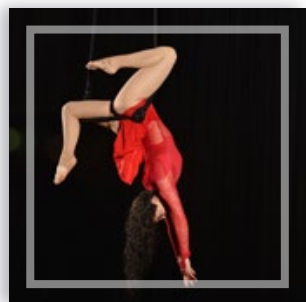

INCANDESCENT

NUMÉRO DE TRAPÈZE FIXE • 5 MIN

Dans la chaleur de la nuit, laissez-vous envouter par cette envolée passionnée et sensuelle, dont la puissance et la grâce vous hypnotiseront telles les braises d'un feu... incandescent.

Un enchaînement d'acrobaties aériennes sur un rythme endiablé, un véritable spectacle à couper le souffle !