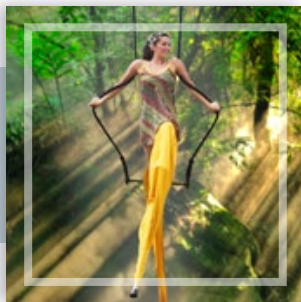

# LUCIOLE

GRANDE ÉCHASSIÈRE LUMINEUSE

Une belle et grande créature lumineuse, toute de blanc vêtue, danse au dessus de vos têtes et caresse le vent de ses ailes majestueuses et scintillantes.

# LA FÉE LILAS

PERSONNAGE LUMINEUX SUR ÉCHASSES

Mais qui est donc ce grand personnage qui scintille ? C'est la Fée Lilas ! Elle est venue de sa contrée lointaine pour partager avec vous un moment magique et plein de surprises.

Découvrez cette surprenante créature toute en hauteur et mouvements dansés, pour un évènement plein d'originalité !

# CHRYSALIDE

SPECTACLE DE CIRQUE POÉTIQUE • 45 MIN

Elahyna est une petite fée née sans aile... Un long chemin parsemé d'épreuves l'attend afin de la conduire à la métamorphose. Entrez dans la forêt enchantée et laissez-vous porter par la magie de l'univers des fées.