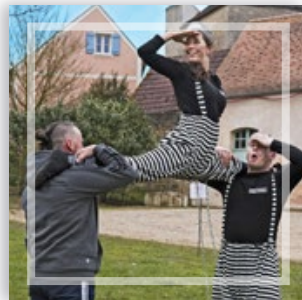

# LA FÉE LILAS

PERSONNAGE LUMINEUX SUR ÉCHASSES

Mais qui est donc ce grand personnage qui scintille ? C'est la Fée Lilas ! Elle est venue de sa contrée lointaine pour partager avec vous un moment magique et plein de surprises.

# CHRYSALIDE

SPECTACLE DE CIRQUE POÉTIQUE • 45 MIN

Elahyna est une petite fée née sans aile... Un long chemin parsemé d'épreuves l'attend afin de la conduire à la métamorphose. Entrez dans la forêt enchantée et laissez-vous porter par la magie de l'univers des fées.

# LE NOËL DE LOLA

SPECTACLE INTERACTIF POUR ENFANTS • 45 MIN

Lola est contrariée, elle n'a pas ses cadeaux !  
Le Père Noël l'aurait-il oubliée ? Bien sûr que non !  
Mais elle devra les mériter en relevant tous les défis  
d'un Jeu de l'Oie spécialement conçu pour elle...  
Êtes-vous prêts à l'aider ?

# LES Z'ÉVADÉS

DUO COMIQUE ET CIRCASSIEN • 40 MIN

Raoul et Fleur ont bien du mal à s'évader de prison ; non seulement ils sont liés par « les liens familiaux », comme ne cesse de le répéter Raoul, mais ils sont aussi et surtout attachés l'un à l'autre par des menottes ! Quelles aventures les attendent ? Une évasion aussi compliquée que burlesque...