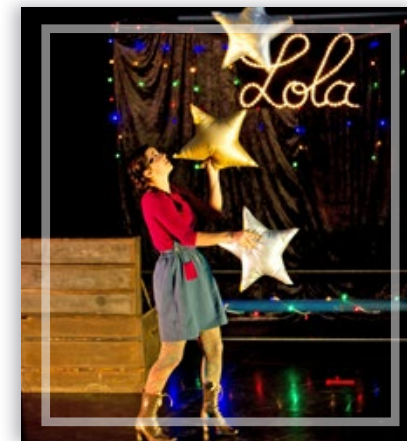

LE NOËL DE LOLA

SPECTACLE INTERACTIF POUR ENFANTS • 45 MIN

Lola est contrariée, elle n'a pas ses cadeaux !
Le Père Noël l'aurait-il oubliée ? Bien sûr que non !
Mais elle devra les mériter en relevant tous les défis
d'un Jeu de l'Oie spécialement conçu pour elle...
Êtes-vous prêts à l'aider ?

Un véritable show plein d'humour et de vie qui ravira
les grands et les petits ! Dynamique, joyeux et parti-
cipatif, ce spectacle mêle de nombreuses disciplines
circassiennes comme le fil de fer, le monocycle,
la jonglerie, la magie...