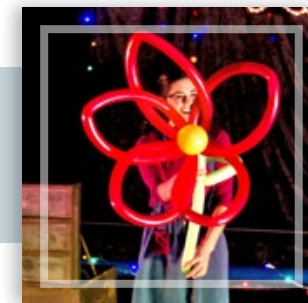

LE NOËL DE LOLA

SPECTACLE INTERACTIF POUR ENFANTS • 45 MIN

Lola est contrariée, elle n'a pas ses cadeaux !
Le Père Noël l'aurait-il oubliée ? Bien sûr que non !
Mais elle devra les mériter en relevant tous les défis
d'un Jeu de l'Oie spécialement conçu pour elle...
Êtes-vous prêts à l'aider ?

Un véritable show plein d'humour et de vie qui ravira
les grands et les petits ! Dynamique, joyeux et parti-
cipatif, ce spectacle mêle de nombreuses disciplines
circassiennes comme le fil de fer, le monocycle,
la jonglerie, la magie...