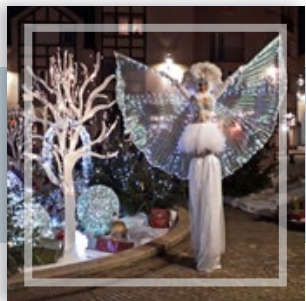

# VOLTIGE

NUMÉRO DE TRAPÈZE GRANDES HAUTEURS • 7 MIN

Au plus haut des cieux, une elfe douce et légère vous enverra ses délicats enchantements, pluie de bonheur et de couleurs, tourbillonnants.

Un numéro spectaculaire tout en grâce et légèreté spécialement conçu pour les grandes hauteurs : télécabines, ponts, grues...

# LUCIOLE

GRANDE ÉCHASSIÈRE LUMINEUSE

Une belle et grande créature lumineuse, toute de blanc vêtue, danse au dessus de vos têtes et caresse le vent de ses ailes majestueuses et scintillantes.

# LA FÉE LILAS

PERSONNAGE LUMINEUX SUR ÉCHASSES

Mais qui est donc ce grand personnage qui scintille ? C'est la Fée Lilas ! Elle est venue de sa contrée lointaine pour partager avec vous un moment magique et plein de surprises.

Découvrez cette surprenante créature toute en hauteur et mouvements dansés, pour un évènement plein d'originalité !